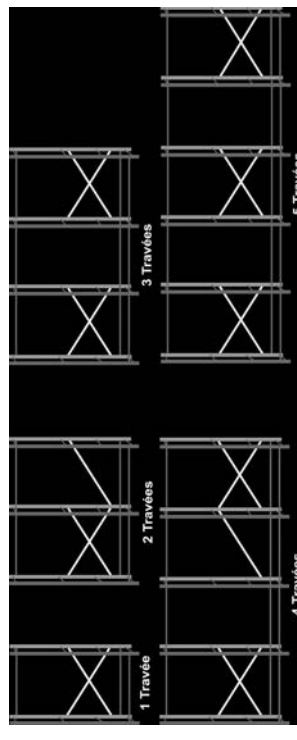

- SIX HAUTEURS/SIX HEIGHTS**
- 625, 881, 1197, 1485, 1805, 1997 mm
- LARGEUR/LENGTH**
- travée départ/ starter unit : 910 mm
- travée suivante/ adder unit : 882 mm
- travée départ/ starter unit : 600 mm
- travée suivante/ adder unit : 572 mm

- PROFONDEUR/DEPTH**
- simple face/ single-faced unit: 290 mm
- double-face dédoublable/ double-faced unit with split system: 616 mm

REGLAGE DES TABLETTES/SHELF ADJUSTMENT
- au pas de 32 mm/ in 32 mm increments

Tableau de pose des raidisseurs / Brace installation diagram for shelving units

- 1 travée = 2 raidisseurs
-2 travées = 3 raidisseurs
-1 unit = 2 braces
-2 units = 3 braces
- 3 travées = 4 raidisseurs
-4 travées = 5 raidisseurs
-3 units = 4 braces
-4 units = 5 braces
- 5 travées = 6 raidisseurs
-5 units = 6 braces

- > 6 hauteurs en largeur 900 mm
625, 881, 1197, 1485, 1805, 1997.
> 6 heights: 625, 881, 1197, 1485, 1805, and 1997 mm, 900 mm long.
- > 6 hauteurs en largeur 600 mm
625, 881, 1197, 1485, 1805, 1997.
> 6 heights: 625, 881, 1197, 1485, 1805, and 1997 mm, 600 mm long.