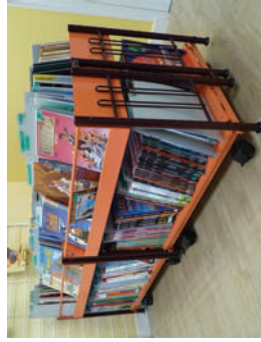

Rayonnage POLYEDRE travée double face dédoublable, décor fil métal.

La presse & l'information

Rayonnage POLYEDRE simple face avec coffres 3 volets et bacs CD/DVD grande capacité.

POLYEDRE

Bacs BD sur roulettes avec 4 cuves grande capacité.

Bac BD pour adultes ou enfants, grande capacité.

Comic book storage tray with large capacity compartments.

Bacs CD/DVD télescopiques pour adultes. Adult model comic book storage compartments.

Chariot simple face, 3 tablettes inclinées. Metal truck fitted with 3 slanted shelves.

Chariot bois, 4 tablettes inclinées, 1 tablette plane. Wood truck fitted with 4 slanted shelves

Chariot métal, 4 tablettes inclinées, 1 plane. Metal truck fitted with 4 slanted shelves.

POLYEDRE

Tablette présentoir sans réglette/
Display shelf

Bac BD grande capacité/
Large capacity comic storage tray

Bac BD grande capacité télescopique/
Telescopic large capacity comic storage tray

Support et baguettes à journaux/
Newspaper stand and rods

Tablette présentoir avec réglette/
Display shelf