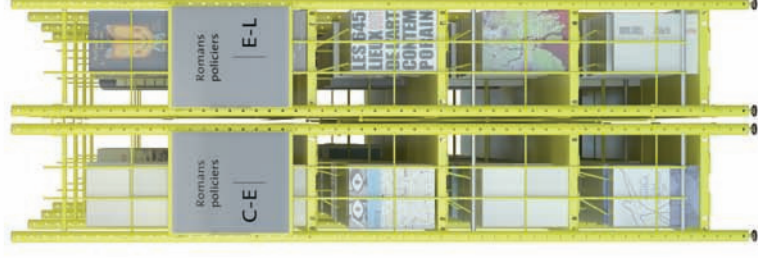

Appui livres Recto/
Recto book support

Coffre 1 volet plexi/
1 flat door plexi display cabinet

Tablette droite profilée/
Straight rack with edge roll

La fonctionnalité, les accessoires

Functionality, accessories

Travée double face dédoublable avec tablette chapeau/
Double-faced starter unit with top shelf

Lutrin/
Lectern

Travée double face dédoublable /
Double-faced starter unit with split system

Signalétique latérale /
Lateral signage