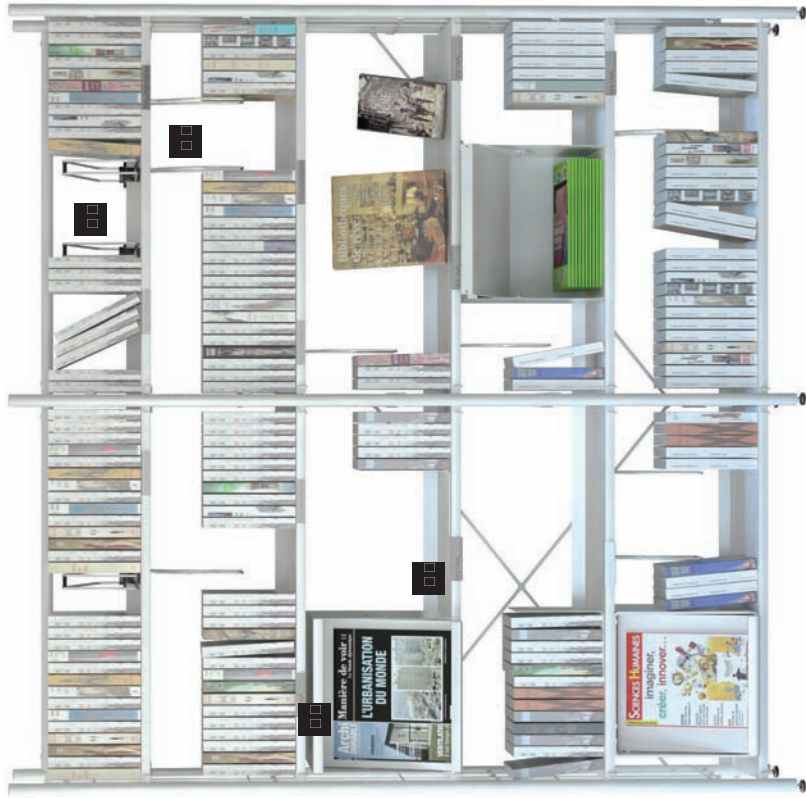

Bac BD pour adultes ou enfants, grande capacité.

Comic book storage tray with large capacity compartments.

Bacs CD/DVD télescopiques pour adultes. Adult model comic book storage compartments.

Chariot simple face, 3 tablettes inclinées. Metal truck fitted with 3 slanted shelves.

Chariot bois, 4 tablettes inclinées, 1 tablette plane. Wood truck fitted with 4 slanted shelves

Chariot métal, 4 tablettes inclinées, 1 plane. Metal truck fitted with 4 slanted shelves.

POLYEDRE

Tablette présentoir sans réglette/
Display shelf

Tablette droite inclinée/
Slanted shelf

Tablette droite/
Flat shelf

Tablette droite inversée/
Slanted shelf

Coffre 3 volets/
3 flat door display cabinet

Coffre 1 volet/
1 flat door display cabinet

Tablette collection/
Forward facing display shelf

Bac BD grande capacité/
Large capacity comic storage tray

Bac BD grande capacité télescopique/
Telescopic large capacity comic storage tray

Support et baguettes à journaux/
Newspaper stand and rods

Tablette présentoir avec réglette/
Display shelf