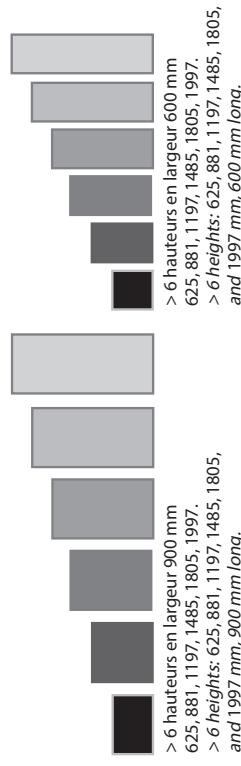

- SIX HAUTEURS/SIX HEIGHTS**
- 625, 881, 1197, 1485, 1805, 1997 mm
- LARGEUR/LENGTH**
- travée départ/ starter unit : 910 mm
- travée suivante/ adder unit : 882 mm
- travée départ/ starter unit : 600 mm
- travée suivante/ adder unit : 572 mm

- > 6 hauteurs en largeur 900 mm
625, 881, 1197, 1485, 1805, 1997.
> 6 heights: 625, 881, 1197, 1485, 1805, and 1997 mm, 900 mm long.
- > 6 hauteurs en largeur 600 mm
625, 881, 1197, 1485, 1805, 1997.
> 6 heights: 625, 881, 1197, 1485, 1805, and 1997 mm, 600 mm long.