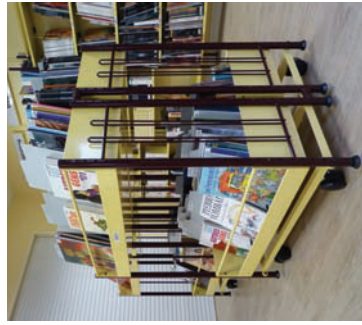

Rayonnage POLYEDRE travée double face dédoublable, décor fil métal.

La presse & l'information

Rayonnage POLYEDRE simple face avec coffres 3 volets et bacs CD/DVD grande capacité.

POLYEDRE

Bacs BD sur roulettes avec 4 cuves grande capacité.

Bac BD pour adultes ou enfants, grande capacité.

Comic book storage tray with large capacity compartments.

Bacs CD/DVD télescopiques pour adultes. Adult model comic book storage compartments.

Chariot simple face, 3 tablettes inclinées. Metal truck fitted with 3 slanted shelves.

Tablette droite inclinée/
Slanted shelf

Tablette droite/
Flat shelf

Tablette droite inversée/
Slanted shelf

Coffre 3 volets/
3 flat door display cabinet

Coffre 1 volet/
1 flat door display cabinet

Tablette collection/
Forward facing display shelf

Bac BD grande capacité/
Large capacity comic storage tray

Bac BD grande capacité télescopique/
Telescopic large capacity comic storage tray

Support et baguettes à journaux/
Newspaper stand and rods

Tablette présentoir avec réglette/
Display shelf